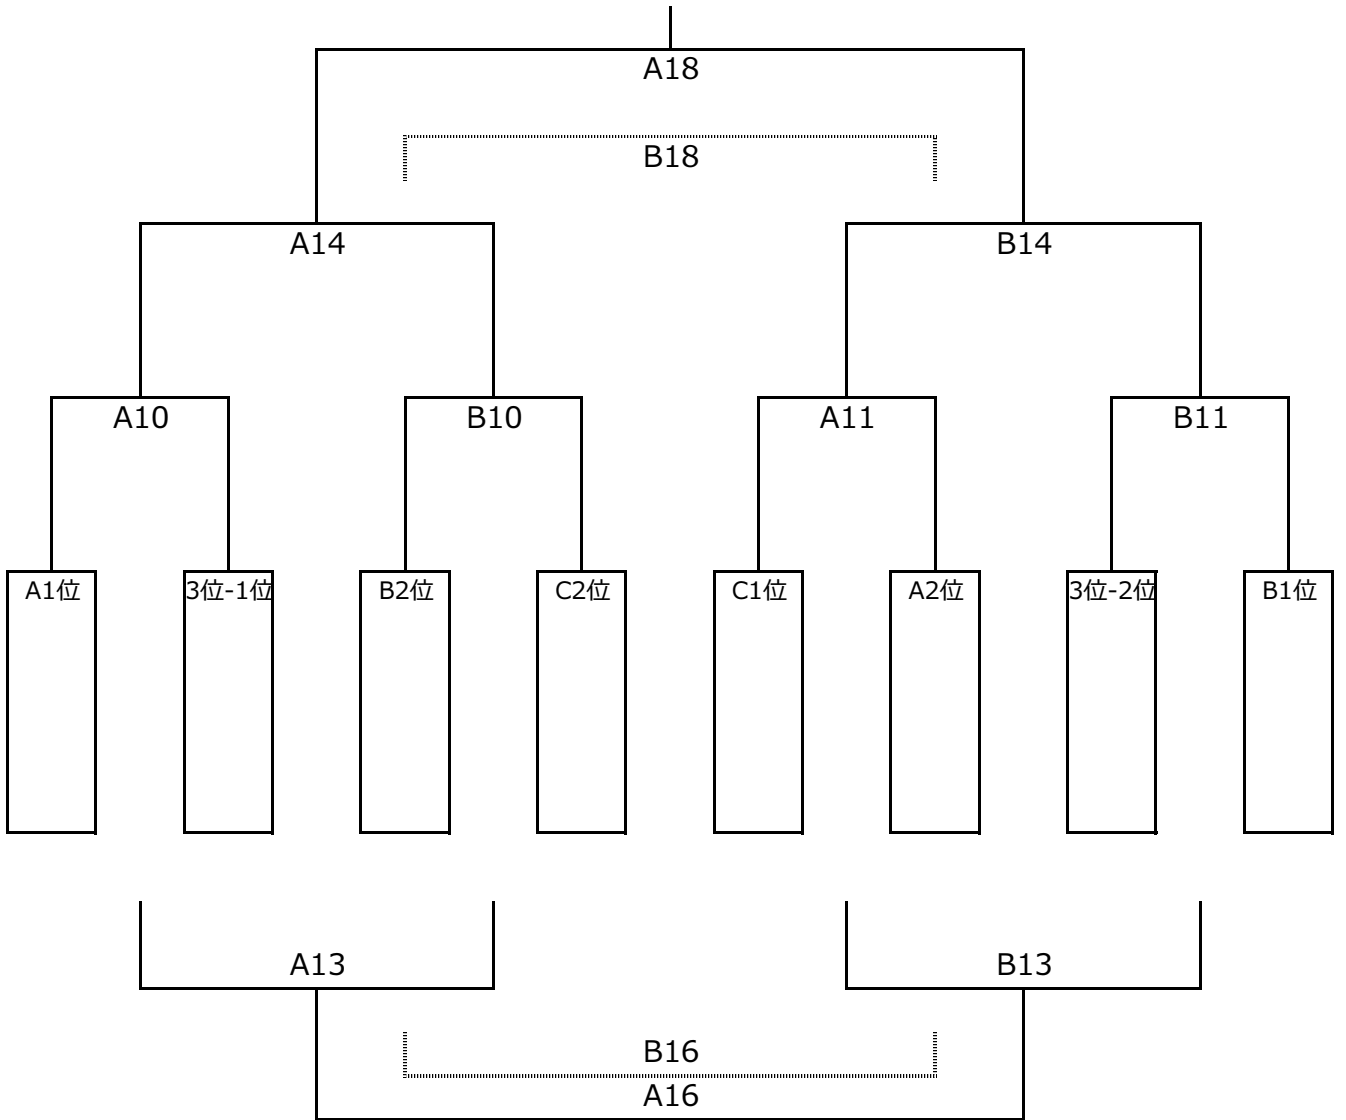

# 第14回 六ヶ所サマーカップ

## 決勝トーナメント

試合時間：12分-3分-12分

## フレンドリーリーグ

試合時間：12分-3分-12分

	3位-3位	A4位	B4位	C4位
3位-3位		A12	A15	A17
A4位			B17	B15
B4位				B12
C4位				